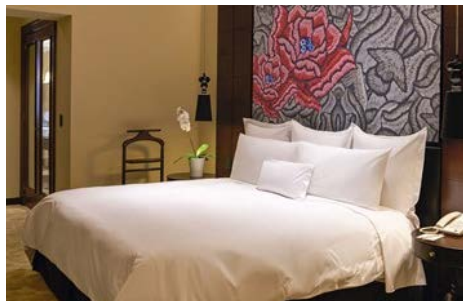

Lavandería

Yaku Spa

The Westin Lima Hotel & Convention Center

San Isidro

 301 Habitaciones

Amenidades:

Piscina Temperada

Wifi