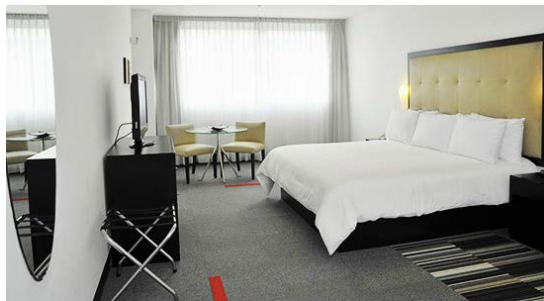

Wyndham Costa del Sol Ramada Aeropuerto

Aeropuerto

192 Habitaciones

Amenidades:

Wifi

Restaurante

Piscina

Bar

Spa

Bussiness center