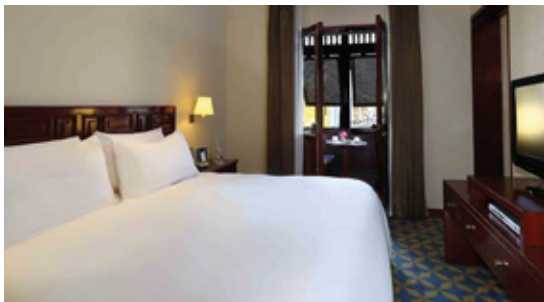

Trujillo & Chiclayo

Costa del Sol Trujillo Centro

Trujillo

 78 Habitaciones

Características:

Restaurante

 Gimnasio

Lounge

Malabrigo Bar

Piscina

Casa Andina Premium Trujillo

Trujillo

 147 Habitaciones

Características:

 Alma Bar

 Restaurante Alma

 Piscina

 Gimnasio

 Spa

Wyndham Costa del Sol Trujillo

Trujillo

 120 Habitaciones

Características:

Wifi