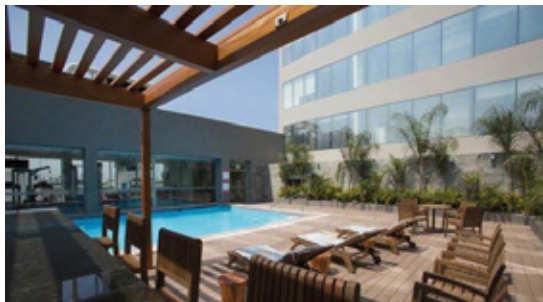

Trujillo & Chiclayo

Costa del Sol Trujillo Centro

Trujillo

 78 Habitaciones

Características:

Restaurante

 Gimnasio

Lounge

Malabrigo Bar

Piscina

Casa Andina Premium Trujillo

Trujillo

 147 Habitaciones

Características:

 Alma Bar

 Restaurante Alma

 Piscina

 Gimnasio

 Spa

Wyndham Costa del Sol Trujillo

Trujillo

 120 Habitaciones

Características:

Wifi