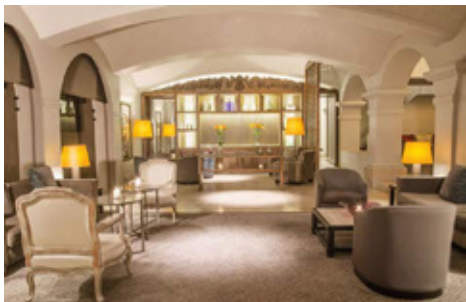

Trujillo & Chiclayo

Costa del Sol Trujillo Centro

Trujillo

 78 Habitaciones

Características:

Restaurante

 Gimnasio

Lounge

Malabrigo Bar

Piscina

Casa Andina Premium Trujillo

Trujillo

 147 Habitaciones

Características:

 Alma Bar

 Restaurante Alma