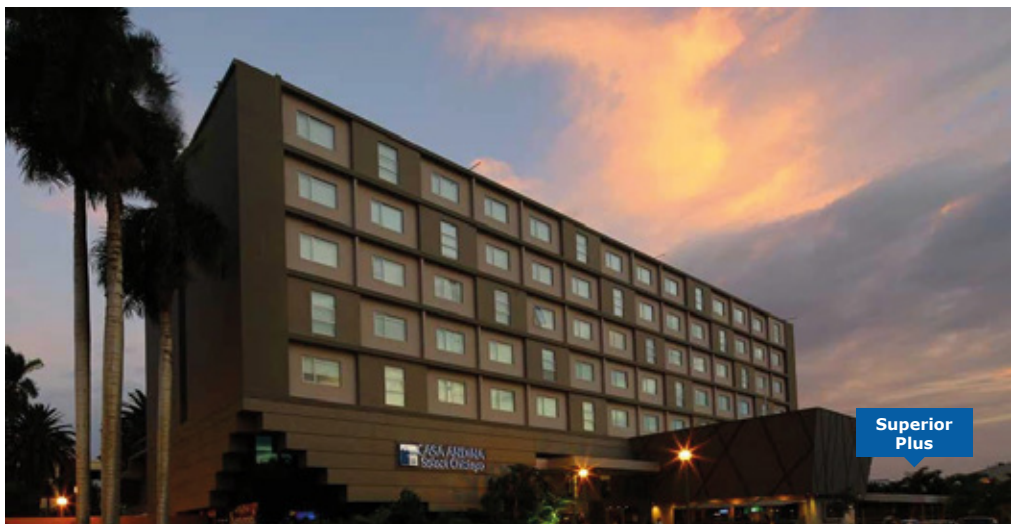

Casa Andina Select Chiclayo

Chiclayo